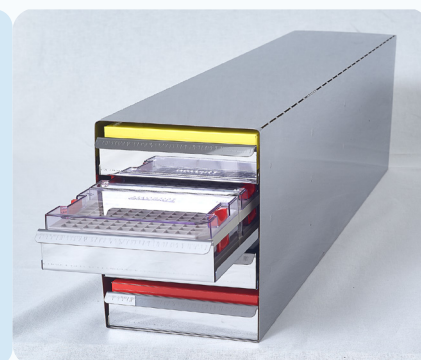

### ● Standard rack til kummefryser

Dansk produceret kvalitetsrack i rustfrit stål. Leveres med et solidt håndtag. Findes til fryseæsker 133×133 mm, højderne 50, 75 og 100 mm. Låsepind eller stopkant kan tilføjes efter ønske.

### ● Standard rack til skabsfryser

Dansk produceret kvalitetsrack i rustfrit stål. Leveres med et solidt håndtag. Findes til fryseæsker 133×133 mm, højderne 50, 75 og 100 mm. Konstrueret til korrekt luftgennemstrømning ved indfrysning.

### ● Slæderack til skabsfryser

Dansk produceret kvalitetsrack i rustfrit stål. Findes til fryseæsker 133×133 mm, højderne 50, 75 og 100 mm. Bedre ergonomi — kun én slæde trækkes ud ad gangen. Fås med og uden perforering.